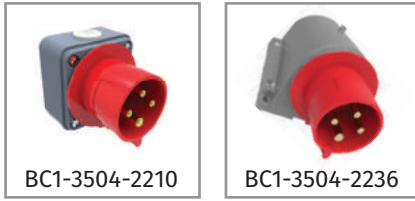

Ürün Kodu	Açıklama	IP	Kutu	Koli	Fiyat
BC1-3504-2011	Düz Fiş	IP44	8	96	37,60 TL
BC1-3504-2312	Uzatma Priz	IP44	8	96	50,10 TL
BC1-3504-2413	Makine Priz (75x75)	IP44	8	96	43,40 TL
BC1-3504-2415	Makine Priz (83x90)	IP44	8	96	43,40 TL
BC1-3504-2114	Makine Fişi	IP44	8	144	47,10 TL
BC1-3504-2140	Somunlu Fiş	IP44	8	96	47,10 TL
BC1-3504-2130	90° Eğik Döner Fiş	IP44	2	6	56,40 TL
BC1-3504-2210	Duvar Fiş	IP44	6	72	53,30 TL
BC1-3504-2236	90° Eğik Duvar Fiş	IP44	3	54	64,10 TL
BC1-3504-2235	90° Eğik Duvar Fiş (Yaylı Kapaklı)	IP44	3	54	78,40 TL
BC1-3504-2238	90° Eğik P. Prizli Duvar Fiş	IP44	3	36	80,60 TL
BC1-3504-2420	45° Eğik Makine Priz	IP44	6	108	43,40 TL
BC1-3504-2440	Somunlu Priz	IP44	8	96	43,40 TL
BC1-3504-2510	Duvar Priz	IP44	6	108	58,10 TL
BC1-3504-2535	90° Eğik Duvar Priz	IP44	3	54	68,30 TL
BC1-3504-2537	90° Eğik P. Prizli Duvar Priz	IP44	3	36	84,30 TL

Ürün Kodu	Açıklama	IP	Kutu	Koli	Fiyat
BC1-3504-7011	Düz Fiş	IP67	3	54	53,70 TL
BC1-3504-7312	Uzatma Priz	IP67	3	54	65,10 TL
BC1-3504-7413	Makine Priz (83x90)	IP67	4	72	60,40 TL
BC1-3504-7415	Makine Priz (75x75)	IP67	4	72	60,40 TL
BC1-3504-7114	Makine Fişi	IP67	6	108	62,00 TL
BC1-3504-7210	Duvar Fiş	IP67	4	48	79,50 TL
BC1-3504-7236	90° Eğik Duvar Fiş	IP67	3	54	89,00 TL
BC1-3504-7238	90° Eğik P. Prizli Duvar Fiş	IP67	1	18	117,70 TL
BC1-3504-7420	45° Eğik Makine Priz	IP67	4	72	60,40 TL
BC1-3504-7440	Somunlu Priz	IP67	4	72	60,40 TL
BC1-3504-7510	Duvar Priz	IP67	2	36	74,00 TL
BC1-3504-7535	90° Eğik Duvar Priz	IP67	3	54	88,30 TL
BC1-3504-7537	90° Eğik P. Prizli Duvar Priz	IP67	1	18	116,10 TL