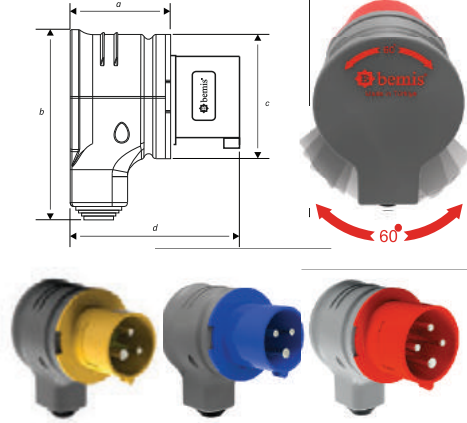

Cee Norm Eğik Döner Fiş Serisi
Tescil No: 2015/08133