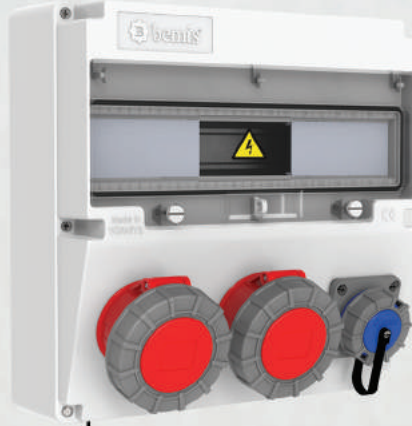

KOMBİNASYON ÇEŞİTLERİMİZ

V17

V7