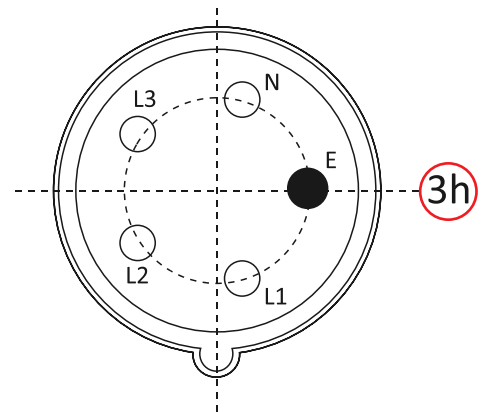

Talebe Göre Özel Üretilen 3h CEE Norm Ürünler

Ürün Kodu	Açıklama	IP	Kutu	Koli	Fiyat
BC1-3504-2012	Düz Fiş	IP44	8	96	48,50 TL
BC1-3504-2313	Uzatma Priz	IP44	8	96	62,40 TL
BC1-3504-2414	Makine Priz	IP44	8	96	54,80 TL
BC1-3504-2115	Makine Fişi	IP44	8	144	59,30 TL
BC1-3504-2141	Somunlu Fiş	IP44	8	96	59,30 TL
BC1-3504-2131	90° Eğik Döner Fiş	IP44	2	6	62,40 TL
BC1-3504-2211	Duvar Fiş	IP44	6	72	75,20 TL
BC1-3504-2237	90° Eğik Duvar Fiş	IP44	3	36	78,30 TL
BC1-3504-2441	Somunlu Priz	IP44	8	96	54,90 TL
BC1-3504-2511	Duvar Priz	IP44	6	72	70,80 TL
BC1-3504-2536	90° Eğik Duvar Priz	IP44	3	36	75,20 TL

Ürün Kodu	Açıklama	IP	Kutu	Koli	Fiyat
BC1-3504-7012	Düz Fiş	IP67	3	54	67,70 TL
BC1-3504-7313	Uzatma Priz	IP67	3	54	79,50 TL
BC1-3504-7414	Makine Priz	IP67	4	72	73,10 TL
BC1-3504-7115	Makine Fişi	IP67	6	108	75,60 TL
BC1-3504-7211	Duvar Fiş	IP67	4	48	94,70 TL
BC1-3504-7237	90° Eğik Duvar Fiş	IP67	1	18	107,40 TL
BC1-3504-7441	Somunlu Priz	IP67	4	72	73,10 TL
BC1-3504-7511	Duvar Priz	IP67	2	36	89,90 TL
BC1-3504-7536	90° Eğik Duvar Priz	IP67	1	18	106,50 TL

CEE Norm
4x32A. (3P+E) 380V.
50/60 Hz. 3h