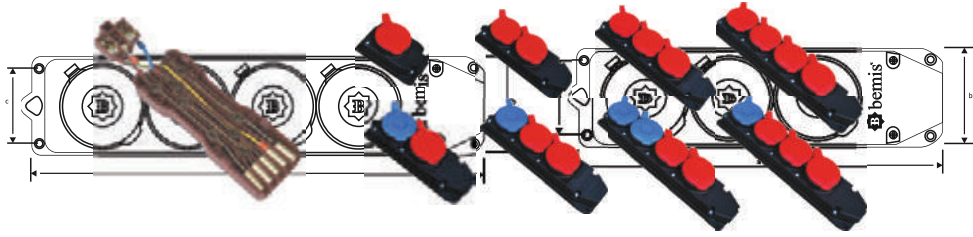

3/25A. Kauçuk Trifaze Grup Priz Serisi

Tescil No: 2013 02314