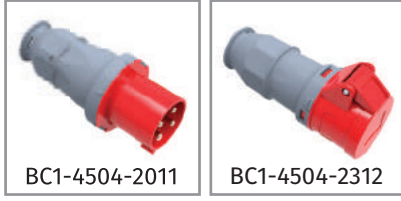

Ürün Kodu	Açıklama	IP	Kutu	Koli	Fiyat
BC1-4504-2011	Düz Fiş (Pilotlu)	IP44	2	36	138,30 TL
BC3-4504-2011	Düz Fiş	IP44	2	36	130,40 TL
BC1-4504-2312	Uzatma Priz (Pilotlu)	IP44	2	36	204,40 TL
BC3-4504-2312	Uzatma Priz	IP44	2	36	196,40 TL
BC1-4504-2413	Makine Priz (Pilotlu)	IP44	2	36	141,50 TL
BC3-4504-2413	Makine Priz	IP44	2	36	133,60 TL
BC1-4504-2114	Makine Fişi (Pilotlu)	IP44	3	54	141,00 TL
BC3-4504-2114	Makine Fişi	IP44	3	54	133,00 TL
BC1-4504-2420	45° Eğik Makine Priz (Pilotlu)	IP44	2	36	142,00 TL
BC3-4504-2420	45° Eğik Makine Priz	IP44	2	36	134,10 TL
BC1-4504-2510	Duvar Priz (Pilotlu)	IP44	1	18	182,90 TL
BC3-4504-2510	Duvar Priz	IP44	1	18	174,90 TL
BC1-4504-2535	90° Eğik Duvar Priz (Pilotlu)	IP44	1	12	221,00 TL
BC3-4504-2535	90° Eğik Duvar Priz	IP44	1	12	213,10 TL
BC1-4504-2537	90° Eğik P. Prizli Duvar Priz (Pilotlu)	IP44	1	12	236,90 TL
BC3-4504-2537	90° Eğik P. Prizli Duvar Priz	IP44	1	12	229,00 TL
BC1-4504-2210	Duvar Fiş (Pilotlu)	IP44	1	18	178,10 TL
BC3-4504-2210	Duvar Fiş	IP44	1	18	170,10 TL
BC1-4504-2236	90° Eğik Duvar Fiş (Pilotlu)	IP44	1	12	213,10 TL
BC3-4504-2236	90° Eğik Duvar Fiş	IP44	1	12	205,10 TL
BC1-4504-2238	90° Eğik P. Prizli Duvar Fiş (Pilotlu)	IP44	1	12	229,00 TL
BC3-4504-2238	90° Eğik P. Prizli Duvar Fiş	IP44	1	12	221,00 TL

Ürün Kodu	Açıklama	IP	Kutu	Koli	Fiyat
BC1-4504-7011	Düz Fiş (Pilotlu)	IP67	2	36	146,30 TL
BC3-4504-7011	Düz Fiş	IP67	2	36	138,30 TL
BC1-4504-7312	Uzatma Priz (Pilotlu)	IP67	2	36	210,70 TL
BC3-4504-7312	Uzatma Priz	IP67	2	36	202,80 TL
BC1-4504-7413	Makine Priz (Pilotlu)	IP67	2	36	165,40 TL
BC3-4504-7413	Makine Priz	IP67	2	36	157,40 TL
BC1-4504-7114	Makine Fişi (Pilotlu)	IP67	3	54	165,40 TL
BC3-4504-7114	Makine Fişi	IP67	3	54	157,40 TL
BC1-4504-7420	45° Eğik Makine Priz (Pilotlu)	IP67	2	36	167,00 TL
BC3-4504-7420	45° Eğik Makine Priz	IP67	2	36	159,00 TL
BC1-4504-7510	Duvar Priz (Pilotlu)	IP67	1	12	206,70 TL
BC3-4504-7510	Duvar Priz	IP67	1	12	198,80 TL
BC1-4504-7535	90° Eğik Duvar Priz (Pilotlu)	IP67	1	12	242,50 TL
BC3-4504-7535	90° Eğik Duvar Priz	IP67	1	12	234,60 TL
BC1-4504-7537	90° Eğik P. Prizli Duvar Priz (Pilotlu)	IP67	1	12	270,30 TL
BC3-4504-7537	90° Eğik P. Prizli Duvar Priz	IP67	1	12	262,40 TL
BC1-4504-7210	Duvar Fiş (Pilotlu)	IP67	1	12	200,30 TL
BC3-4504-7210	Duvar Fiş	IP67	1	12	192,40 TL
BC1-4504-7236	90° Eğik Duvar Fiş (Pilotlu)	IP67	1	12	233,00 TL
BC3-4504-7236	90° Eğik Duvar Fiş	IP67	1	12	225,00 TL
BC1-4504-7238	90° Eğik P. Prizli Duvar Fiş (Pilotlu)	IP67	1	12	262,40 TL
BC3-4504-7238	90° Eğik P. Prizli Duvar Fiş	IP67	1	12	254,40 TL