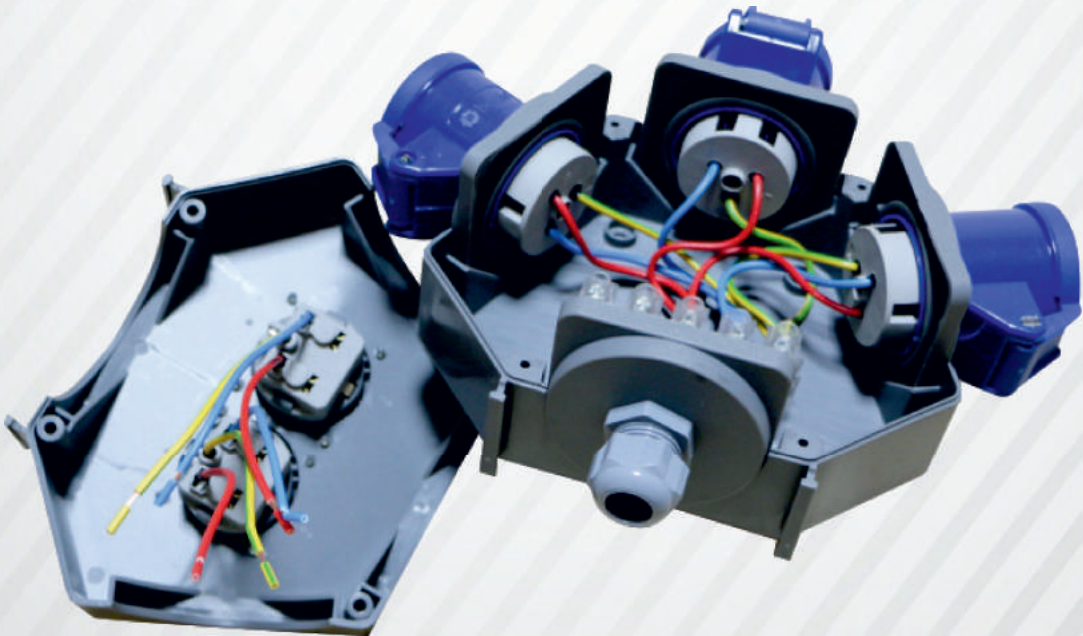

IP67 Tribox ürünlerimiz 75x75cm çerçeveye uygundur.

Endüstride

Teknik Çözümler

100
yüzde
yerli...

Üreten Ülke Güçlüdür

B bemis®

Polybox®

Ürün Kodu	Açıklama	IP	Kutu	Koli	Fiyat
BX1-KKK-0000	CEE Norm 2/16A. 24V. 3 Ad. + 2/16A. 24V. Fişli Box	IP44	1	6	332,70 TL
BX1-LLLL-0000	CEE Norm 3/16A. 24V. 3 Ad. + 3/16A. 24V. Fişli Box	IP44	1	6	402,30 TL
BX1-0KKK-0000	CEE Norm 2/16A. 24V. 3 Ad. Box	IP44	1	6	263,50 TL
BX1-0LLL-0000	CEE Norm 3/16A. 24V. 3 Ad. Box	IP44	1	6	322,00 TL
BX1-0MMM-0000	CEE Norm 2/32A. 24V. 3 Ad. Box	IP44	1	6	296,90 TL
BX1-0NNN-0000	CEE Norm 3/32A. 24V. 3 Ad. Box	IP44	1	6	362,50 TL
BX1-0111-0000	CEE Norm 1/16A. 3 Ad. Box	IP44	1	6	141,90 TL
BX1-0000-0000	CEE Norm Prizsiz Box	IP44	1	6	62,00 TL
BX1-0TTT-0000	CEE Norm 1/16A. 3 Ad. Termal Sigortalı Box	IP44	1	6	162,60 TL
BX1-0222-0000	CEE Norm 3/16A. 3 Ad. Box	IP44	1	6	173,80 TL
BX1-1222-0000	CEE Norm 3/16A. 3 Ad. + 3/32A. Fişli Box	IP44	1	6	226,90 TL
BX1-1222-2100	CEE Norm 3/16A. 3 Ad. + 1/16A. 2 Ad. + 3/32A. Fişli Box	IP44	1	6	280,20 TL
BX1K0222-2100	CEE Norm 3/16A. 3 Ad. + 1/16A. 2 Ad. 1,5m Kablolu Box	IP44	1	6	281,40 TL
BX1-0220-2113	CEE Norm 3/16A. 2 Ad. + 1/16A. 2 Ad. 3 Hava Çıkışlı Box	IP44	1	6	389,90 TL
BX1-0333-0000	CEE Norm 4/16A. 3 Ad. Box	IP44	1	6	213,30 TL
BX1-0333-2100	CEE Norm 4/16A. 3 Ad. + 1/16A. 2 Ad. Box	IP44	1	6	259,80 TL
BX1K0333-2100	CEE Norm 4/16A. 3 Ad. + 1/16A. 2 Ad. 1,5m Kablolu Box	IP44	1	6	323,40 TL
BX1-0330-2113	CEE Norm 4/16A. 2 Ad. + 1/16A. 2 Ad. 3 Hava Çıkışlı Box	IP44	1	6	435,20 TL
BX1-0444-0000	CEE Norm 5/16A. 3 Ad. Box	IP44	1	6	251,90 TL
BX1-0441-0000	CEE Norm 5/16A. 2 Ad. + 1/16A. 1 Ad. Box	IP44	1	6	215,20 TL