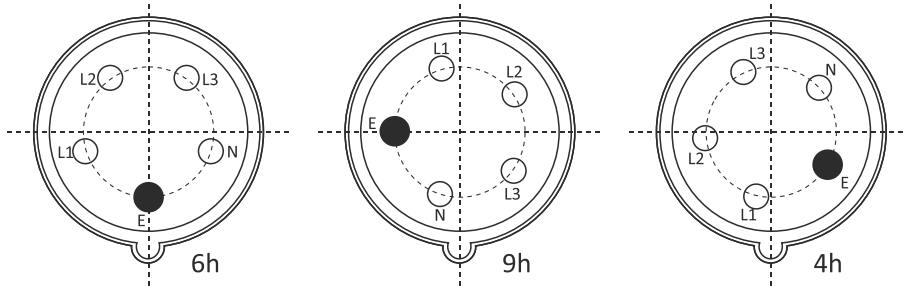

IEC 60309'a göre endüstriyel fiş ve priz standartları tablosu

CEE Norm

Renk ve Saat Yön Pozisyon
Teknik Çizelge

ULUSLARARASI STANDARTLARINDA PRİZLERDE KULLANILAN ÇİZELGE

KUTUP SAYISI - HIZ VOLTAJ - AMPER SAAT YÖN
POZİSYONUNA GÖRE RENK KODLARI

Prizin önden görüşünüşüne göre topraklama kontağı pozisyonları