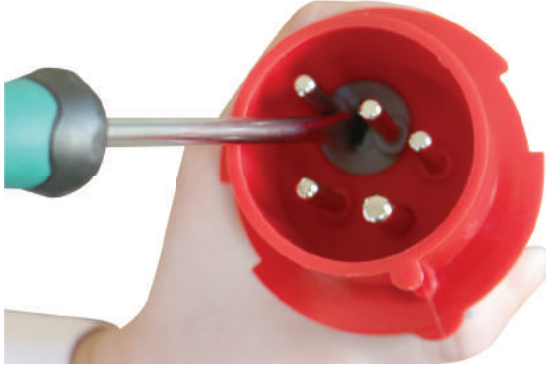

Seyyar makinelerde ters dönme sorunu yaşanır, Enversör fiş ile 5 saniyede tornavida yardımı ile sorunu çözün.

3 Fazlı motorlarda faz sıralamasının değişimi Enversör fiş ile 5 saniyede yapılır.

Enversör Connector®