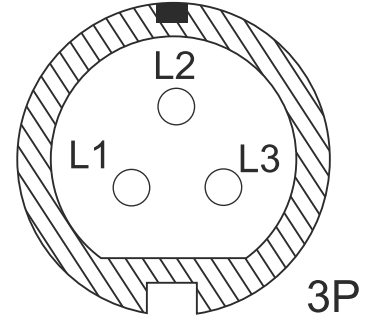

IEC 60309-2'ye göre endüstriyel fiş ve priz standartları tablosu

Kontak	Frekans Hz	Voltaj V	Saat Yönü h	Renk Kodu
2P	50-60	20-25	--	
	50-60	40-50	12	
	100-200	20-25 Ve 40-50	4	(2)
	300		2	(2)
	400		3	(2)
	400-500		11	(2)
	D.C.		10	
3P	50-60	20-25	--	
	50-60	40-50	12	
	100-200	20-25 Ve 40-50	4	(2)
	300		2	(2)
	400		3	(2)
	400-500		11	(2)

Priz Ön Görünüşü