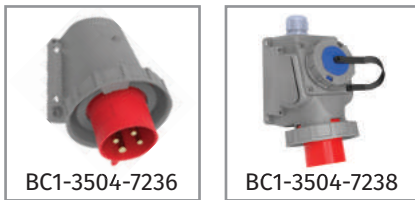

Ürün Kodu	Açıklama	IP	Kutu	Koli	Fiyat
BC1-3504-2011	Düz Fiş	IP44	8	96	37,60 TL
BC1-3504-2312	Uzatma Priz	IP44	8	96	50,10 TL
BC1-3504-2413	Makine Priz (75x75)	IP44	8	96	43,40 TL
BC1-3504-2415	Makine Priz (83x90)	IP44	8	96	43,40 TL
BC1-3504-2114	Makine Fişi	IP44	8	144	47,10 TL
BC1-3504-2140	Somunlu Fiş	IP44	8	96	47,10 TL
BC1-3504-2130	90° Eğik Döner Fiş	IP44	2	6	56,40 TL
BC1-3504-2210	Duvar Fiş	IP44	6	72	53,30 TL
BC1-3504-2236	90° Eğik Duvar Fiş	IP44	3	54	64,10 TL
BC1-3504-2235	90° Eğik Duvar Fiş (Yaylı Kapaklı)	IP44	3	54	78,40 TL
BC1-3504-2238	90° Eğik P. Prizli Duvar Fiş	IP44	3	36	80,60 TL
BC1-3504-2420	45° Eğik Makine Priz	IP44	6	108	43,40 TL
BC1-3504-2440	Somunlu Priz	IP44	8	96	43,40 TL
BC1-3504-2510	Duvar Priz	IP44	6	108	58,10 TL
BC1-3504-2535	90° Eğik Duvar Priz	IP44	3	54	68,30 TL
BC1-3504-2537	90° Eğik P. Prizli Duvar Priz	IP44	3	36	84,30 TL

Ürün Kodu	Açıklama	IP	Kutu	Koli	Fiyat
BC1-3504-7011	Düz Fiş	IP67	3	54	53,70 TL
BC1-3504-7312	Uzatma Priz	IP67	3	54	65,10 TL
BC1-3504-7413	Makine Priz (83x90)	IP67	4	72	60,40 TL
BC1-3504-7415	Makine Priz (75x75)	IP67	4	72	60,40 TL
BC1-3504-7114	Makine Fişi	IP67	6	108	62,00 TL
BC1-3504-7210	Duvar Fiş	IP67	4	48	79,50 TL
BC1-3504-7236	90° Eğik Duvar Fiş	IP67	3	54	89,00 TL
BC1-3504-7238	90° Eğik P. Prizli Duvar Fiş	IP67	1	18	117,70 TL
BC1-3504-7420	45° Eğik Makine Priz	IP67	4	72	60,40 TL
BC1-3504-7440	Somunlu Priz	IP67	4	72	60,40 TL
BC1-3504-7510	Duvar Priz	IP67	2	36	74,00 TL
BC1-3504-7535	90° Eğik Duvar Priz	IP67	3	54	88,30 TL
BC1-3504-7537	90° Eğik P. Prizli Duvar Priz	IP67	1	18	116,10 TL