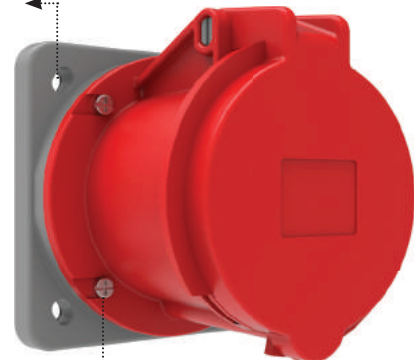

Genel kullanıma uygun montaj delikleri