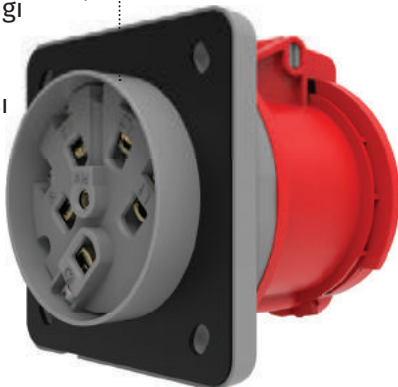

CEE Norm 4x125A. (3P+E) 380V. 50/60 Hz. 6h

Ürün Kodu	Açıklama	IP	Kutu	Koli	Fiyat
BC1-6504-7164	Makine Fiş (Pilotlu) Kontak Koruma Kapaklı	IP67	1	12	461,10 TL
BC3-6504-7164	Makine Fiş Kontak Koruma Kapaklı	IP67	1	12	450,00 TL
BC1-6504-7453	Makine Priz (Pilotlu) Kontak Koruma Kapaklı	IP67	1	12	450,50 TL
BC3-6504-7453	Makine Priz Kontak Koruma Kapaklı	IP67	1	12	442,60 TL

CEE Norm 5x125A. (3P+E+N) 380V. 50/60 Hz. 6h

Ürün Kodu	Açıklama	IP	Kutu	Koli	Fiyat
BC1-6505-7164	Makine Fiş (Pilotlu) Kontak Koruma Kapaklı	IP67	1	12	481,80 TL
BC3-6505-7164	Makine Fiş Kontak Koruma Kapaklı	IP67	1	12	470,60 TL
BC1-6505-7453	Makine Priz (Pilotlu) Kontak Koruma Kapaklı	IP67	1	12	459,50 TL
BC3-6505-7453	Makine Priz Kontak Koruma Kapaklı	IP67	1	12	450,00 TL

Ürün Özellikleri

Kontaklara teması önleyen iş sağlığı ve güvenliğine uygun iletken temas koruması sağlayan çerçevesi ürünler