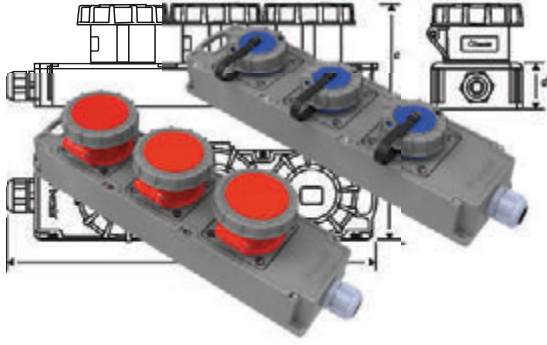

Cee Norm Grup Priz Serisi
Tescil No: 2015/04907