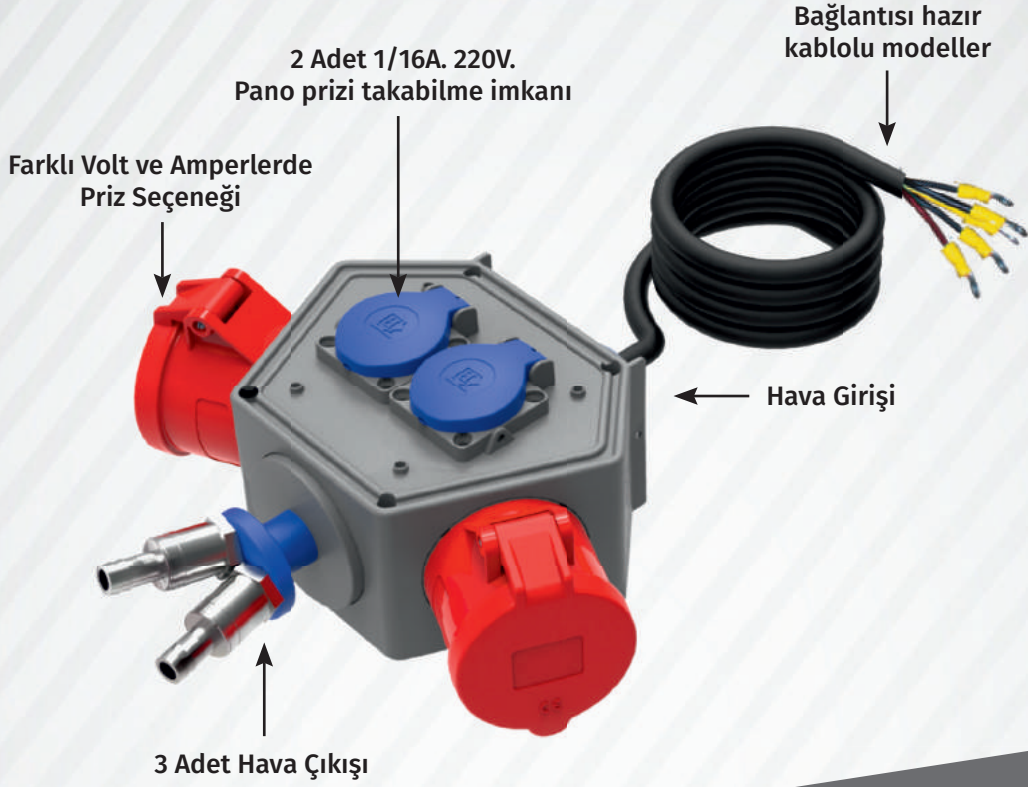

Endüstride

Teknik Çözümler