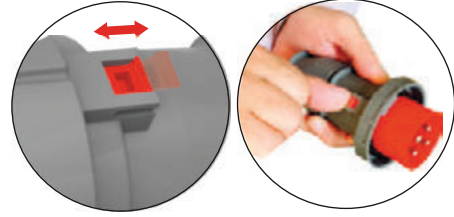

Cee Norm Fiş Priz Serisi
Kilitleme Mekanizması
Tescil No: 2015/08226