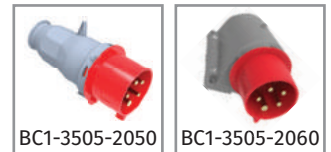

Ürün Kodu	Açıklama	IP	Kutu	Koli	Fiyat
BC1-3505-7011	Düz Fiş	IP67	3	54	56,50 TL
BC1-3505-7312	Uzatma Priz	IP67	3	54	70,20 TL
BC1-3505-7413	Makine Priz (83x90)	IP67	4	72	65,40 TL
BC1-3505-7415	Makine Priz (75x75)	IP67	4	72	65,40 TL
BC1-3505-7114	Makine Fişi	IP67	6	108	65,40 TL
BC1-3505-7210	Duvar Fişi	IP67	4	48	84,30 TL
BC1-3505-7236	90° Eğik Duvar Fiş	IP67	3	54	94,20 TL
BC1-3505-7238	90° Eğik P. Prizli Duvar Fiş	IP67	3	36	124,00 TL
BC1-3505-7420	45° Eğik Makine Priz	IP67	4	72	65,40 TL
BC1-3505-7440	Somunlu Priz	IP67	4	72	65,40 TL
BC1-3505-7510	Duvar Priz	IP67	2	36	78,30 TL
BC1-3505-7535	90° Eğik Duvar Priz	IP67	3	54	91,80 TL
BC1-3505-7537	90° Eğik P. Prizli Duvar Priz	IP67	1	18	120,80 TL
BC1-3505-7050	Enversör Düz Fiş	IP67	3	54	111,30 TL
BC1-3505-7070	Enversör Makine Fişi	IP67	6	108	115,30 TL
BC1-3505-7060	90° Eğik Enversör Duvar Fiş	IP67	3	54	139,90 TL