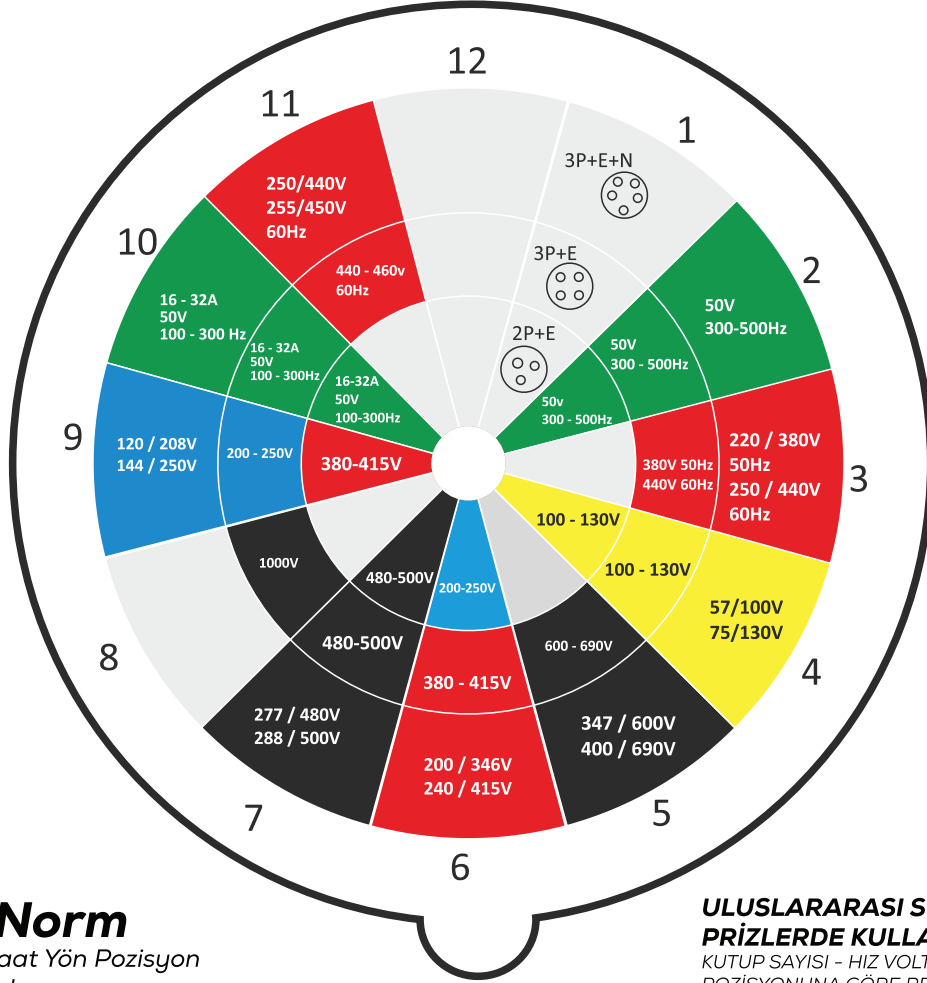

IEC 60309'a göre endüstriyel fiş ve priz standartları tablosu

CEE Norm

Renk ve Saat Yön Pozisyon
Teknik Çizelge

ULUSLARARASI STANDARTLARINDA PRİZLERDE KULLANILAN ÇİZELGE

KUTUP SAYISI - HIZ VOLTAJ - AMPER SAAT YÖN
POZİSYONUNA GÖRE RENK KODLARI