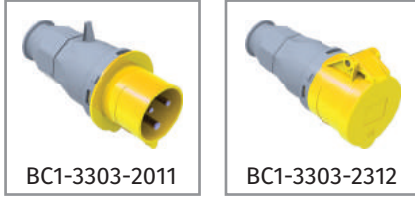

Ürün Kodu	Açıklama	IP	Kutu	Koli	Fiyat
BC1-3303-2011	Düz Fiş	IP44	8	96	40,90 TL
BC1-3303-2312	Uzatma Priz	IP44	8	96	49,80 TL
BC1-3303-2413	Makine Priz (75x75)	IP44	8	96	44,90 TL
BC1-3303-2415	Makine Priz (83x90)	IP44	8	96	44,90 TL
BC1-3303-2114	Makine Fişi	IP44	8	144	44,90 TL
BC1-3303-2140	Somunlu Fiş	IP44	8	96	44,90 TL
BC1-3303-2130	90° Eğik Döner Fiş	IP44	2	6	50,90 TL
BC1-3303-2210	Duvar Fiş	IP44	6	72	67,60 TL
BC1-3303-2236	90° Eğik Duvar Fiş	IP44	3	36	68,10 TL
BC1-3303-2235	90° Eğik Duvar Fiş (Yaylı Kapaklı)	IP44	3	36	82,40 TL
BC1-3303-2238	90° Eğik P. Prizli Duvar Fiş	IP44	3	36	84,70 TL
BC1-3303-2440	Somunlu Priz	IP44	8	96	44,90 TL
BC1-3303-2510	Duvar Priz	IP44	6	108	70,00 TL
BC1-3303-2535	90° Eğik Duvar Priz	IP44	3	54	74,60 TL
BC1-3303-2537	90° Eğik P. Prizli Duvar Priz	IP44	3	36	93,80 TL

Ürün Kodu	Açıklama	IP	Kutu	Koli	Fiyat
BC1-3303-7011	Düz Fiş	IP67	3	54	57,10 TL
BC1-3303-7312	Uzatma Priz	IP67	3	54	72,10 TL
BC1-3303-7413	Makine Priz (83x90)	IP67	4	72	67,60 TL
BC1-3303-7415	Makine Priz (75x75)	IP67	4	72	67,60 TL
BC1-3303-7114	Makine Fişi	IP67	6	108	69,40 TL
BC1-3303-7210	Duvar Fiş	IP67	4	48	78,80 TL
BC1-3303-7236	90° Eğik Duvar Fiş	IP67	1	18	91,80 TL
BC1-3303-7238	90° Eğik P. Prizli Duvar Fiş	IP67	1	18	120,10 TL
BC1-3303-7440	Somunlu Priz	IP67	4	72	67,60 TL
BC1-3303-7510	Duvar Priz	IP67	2	36	82,70 TL
BC1-3303-7535	90° Eğik Duvar Priz	IP67	3	54	85,90 TL
BC1-3303-7537	90° Eğik P. Prizli Duvar Priz	IP67	1	18	114,50 TL