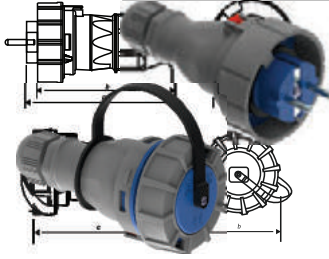

PATENTLİ ÜRÜNLERİMİZ

1/16A 220V IP67 Fiş Priz Serisi
Tescil No: 2015/04906