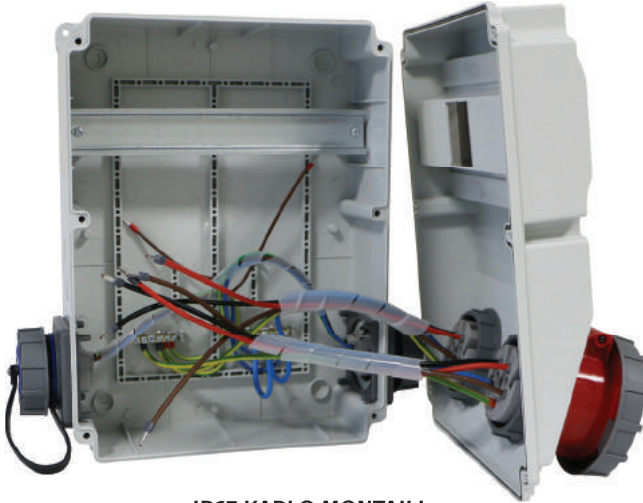

V17 KABLO MONTAJLI KOMBİNASYON

Ürün Kodu	Açıklama	IP	Kutu	Koli	Fiyat
BD4M2334-2020	5/32A. 380V. 3 Ad. Ön - 1/16A. 220V. 2 Ad. Yan (ABS)	IP44	1	5	450,00 TL
BD4M2318-2020	5/16A. 380V. 3 Ad. Ön - 1/16A. 220V. 2 Ad. Yan (ABS)	IP44	1	5	421,70 TL
BD4M2305-2020	3/25A. 380V. 3 Ad. Ön - 1/16A. 220V. 2 Ad. Yan (ABS)	IP44	1	5	349,20 TL
BD4M6314-2020	5/16A. 380V. 3 Ad. Ön - 1/16A. 220V. 2 Ad. M.P. Yan (ABS)	IP66	1	5	574,20 TL
BD4M6330-2020	5/32A. 380V. 3 Ad. Ön - 1/16A. 220V. 2 Ad. M.P. Yan (ABS)	IP66	1	5	605,00 TL
BH4M2334-2020	5/32A. 380V. 3 Ad. Ön - 1/16A. 220V. 2 Ad. Yan (ABS-H.F.)	IP44	1	5	470,60 TL
BH4M2318-2020	5/16A. 380V. 3 Ad. Ön - 1/16A. 220V. 2 Ad. Yan (ABS-H.F.)	IP44	1	5	442,30 TL
BH4M2305-2020	3/25A. 380V. 3 Ad. Ön - 1/16A. 220V. 2 Ad. Yan (ABS-H.F.)	IP44	1	5	369,80 TL
BH4M6314-2020	5/16A. 380V. 3 Ad. Ön - 1/16A. 220V. 2 Ad. M.P. Yan (ABS-H.F.)	IP66	1	5	594,90 TL
BH4M6330-2020	5/32A. 380V. 3 Ad. Ön - 1/16A. 220V. 2 Ad. M.P. Yan (ABS-H.F.)	IP66	1	5	625,70 TL

IP67 KABLO MONTAJLI
KOMBİNASYON