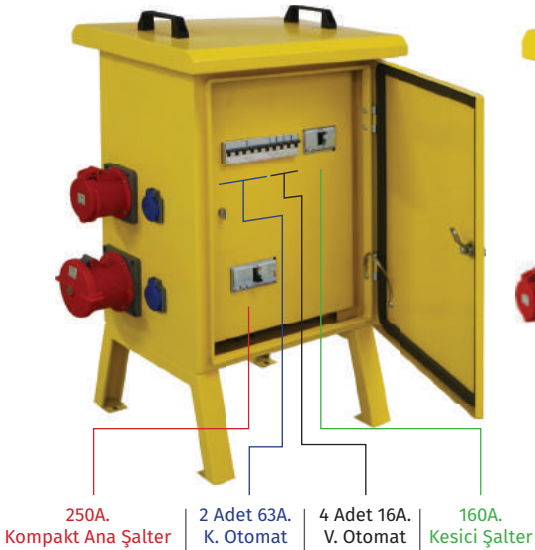

550x900x420mm (16A. - 32A. Priz Montajlı Ölçüleri)
700x900x420mm (63A. - 125A. Priz Montajlı Ölçüleri)

Ürün Kodu	Açıklama	IP	Kutu	Koli	Fiyat
BP3M2234-2188	5/32A. 380V. 2 Ad. - 5/16A. 380V. 2 Ad.-1/16A. 8 Ad. P.P.	IP44	1	0	2.628,80 TL
BP3M2434-8020	5/32A. 380V. 4 Ad. - 1/16A. 8 Ad. P.P.	IP44	1	0	2.650,00 TL
BP3M2418-8020	5/16A. 380V. 4 Ad. - 1/16A. 8 Ad. P.P.	IP44	1	0	2.612,90 TL
BP3M2805-8020	3/25A. 380V. 8 Ad. - 1/16A. 8 Ad. P.P.	IP44	1	0	2.729,50 TL
BP3M2249-2348	5/63A. 380V. 2 Ad. - 5/32A. 380V. 2 Ad.-1/16A. 8 Ad. P.P.	IP44	1	0	2.978,60 TL
BP3M2444-8020	4/63A. 380V. 4 Ad. - 1/16A. 8 Ad. P.P.	IP44	1	0	3.084,60 TL
BP3M2449-8020	5/63A. 380V. 4 Ad. - 1/16A. 8 Ad. P.P.	IP44	1	0	3.392,00 TL
BP3M2255-2444	4/125A. 380V. 2 Ad. - 4/63A. 380V. 2 Ad.-1/16A. 4 Ad. P.P.	IP44	1	0	3.651,70 TL
BP3M2260-2454	5/125A. 380V. 2 Ad. - 5/63A. 380V. 2 Ad.-1/16A. 4 Ad. P.P.	IP44	1	0	3.816,00 TL

Montajlı Panolar (Prizler ve Kablo Montajı Dahil olarak fiyatlandırılmıştır)

Fabrikada Tam Montajı Yapılmış
Sevkiyat Hali

Fabrikada Tam Montajı Yapılmış
Sevkiyat Hali